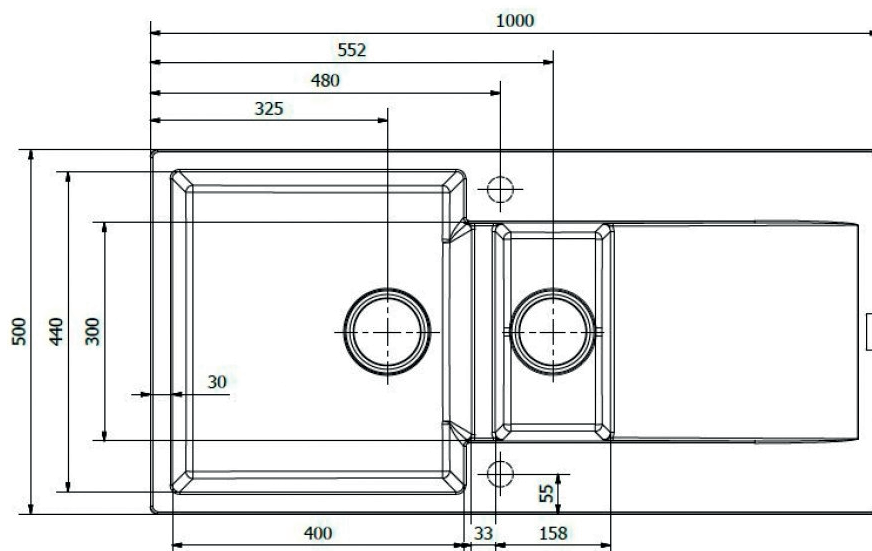

Amsterdam 15 køkkenvask Udskæringsmål

Varenr.: R30967

VVS-nr.: 682763141

Min. skabsbredde:

800 mm

UDSKÆRINGSMÅL
AUSSPARUNG
CUTOUT

Nedfældning
Einbau
Normal instalation

LAVABO®